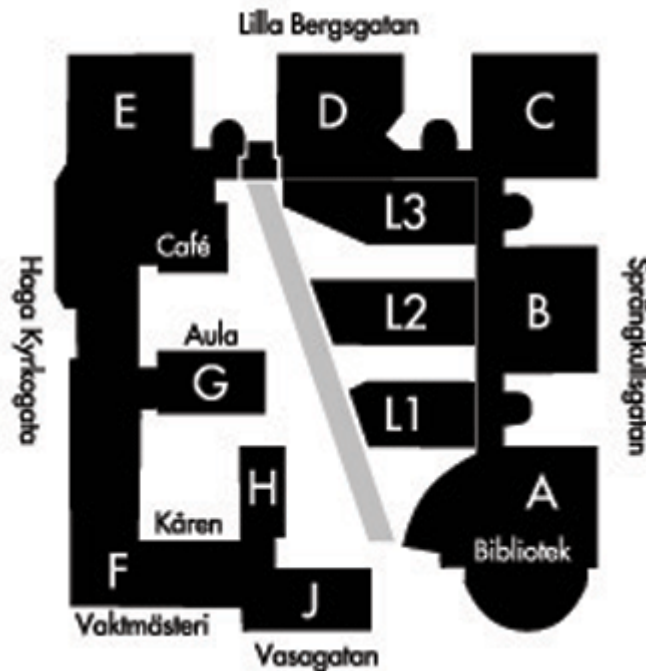

GÖTEBORGS UNIVERSITET
HANDELSHÖGSKOLAN

SiR-C workshop måndag 28 november 2011 kl. 10 – 16

Plats: Handelshögskolan i Göteborg, Vasagatan 1, sal D32 i hus D våning 3

Så kommer du hit:

Spårvagn

Linje 2 eller 13, hållplats "Handelshögskolan". Belägen utanför hus E, på baksidan av HGU.

Från Landvetter flygplats

Flygbuss till Korsvägen. Spårvagn 2, riktning "Högsbotorp", till hållplats "Handelshögskolan". Resan tar ca 45 minuter.

Från Centralstationen

Spårvagn 2, riktning "Högsbotorp" eller 13, riktning "Linnéplatsen", till hållplats "Handelshögskolan". Resan tar ca 10 minuter.

De flesta av Handelshögskolans institutioner och föreläsningssalar ligger på Vasagatan 1.

Stadskarta

Med hjälp av Eniros webbkarta kan du enkelt hitta fram till Handelshögskolan på Vasagatan 1. Länk till Eniros karta: <http://kartor.eniro.se/m/a2WrS>